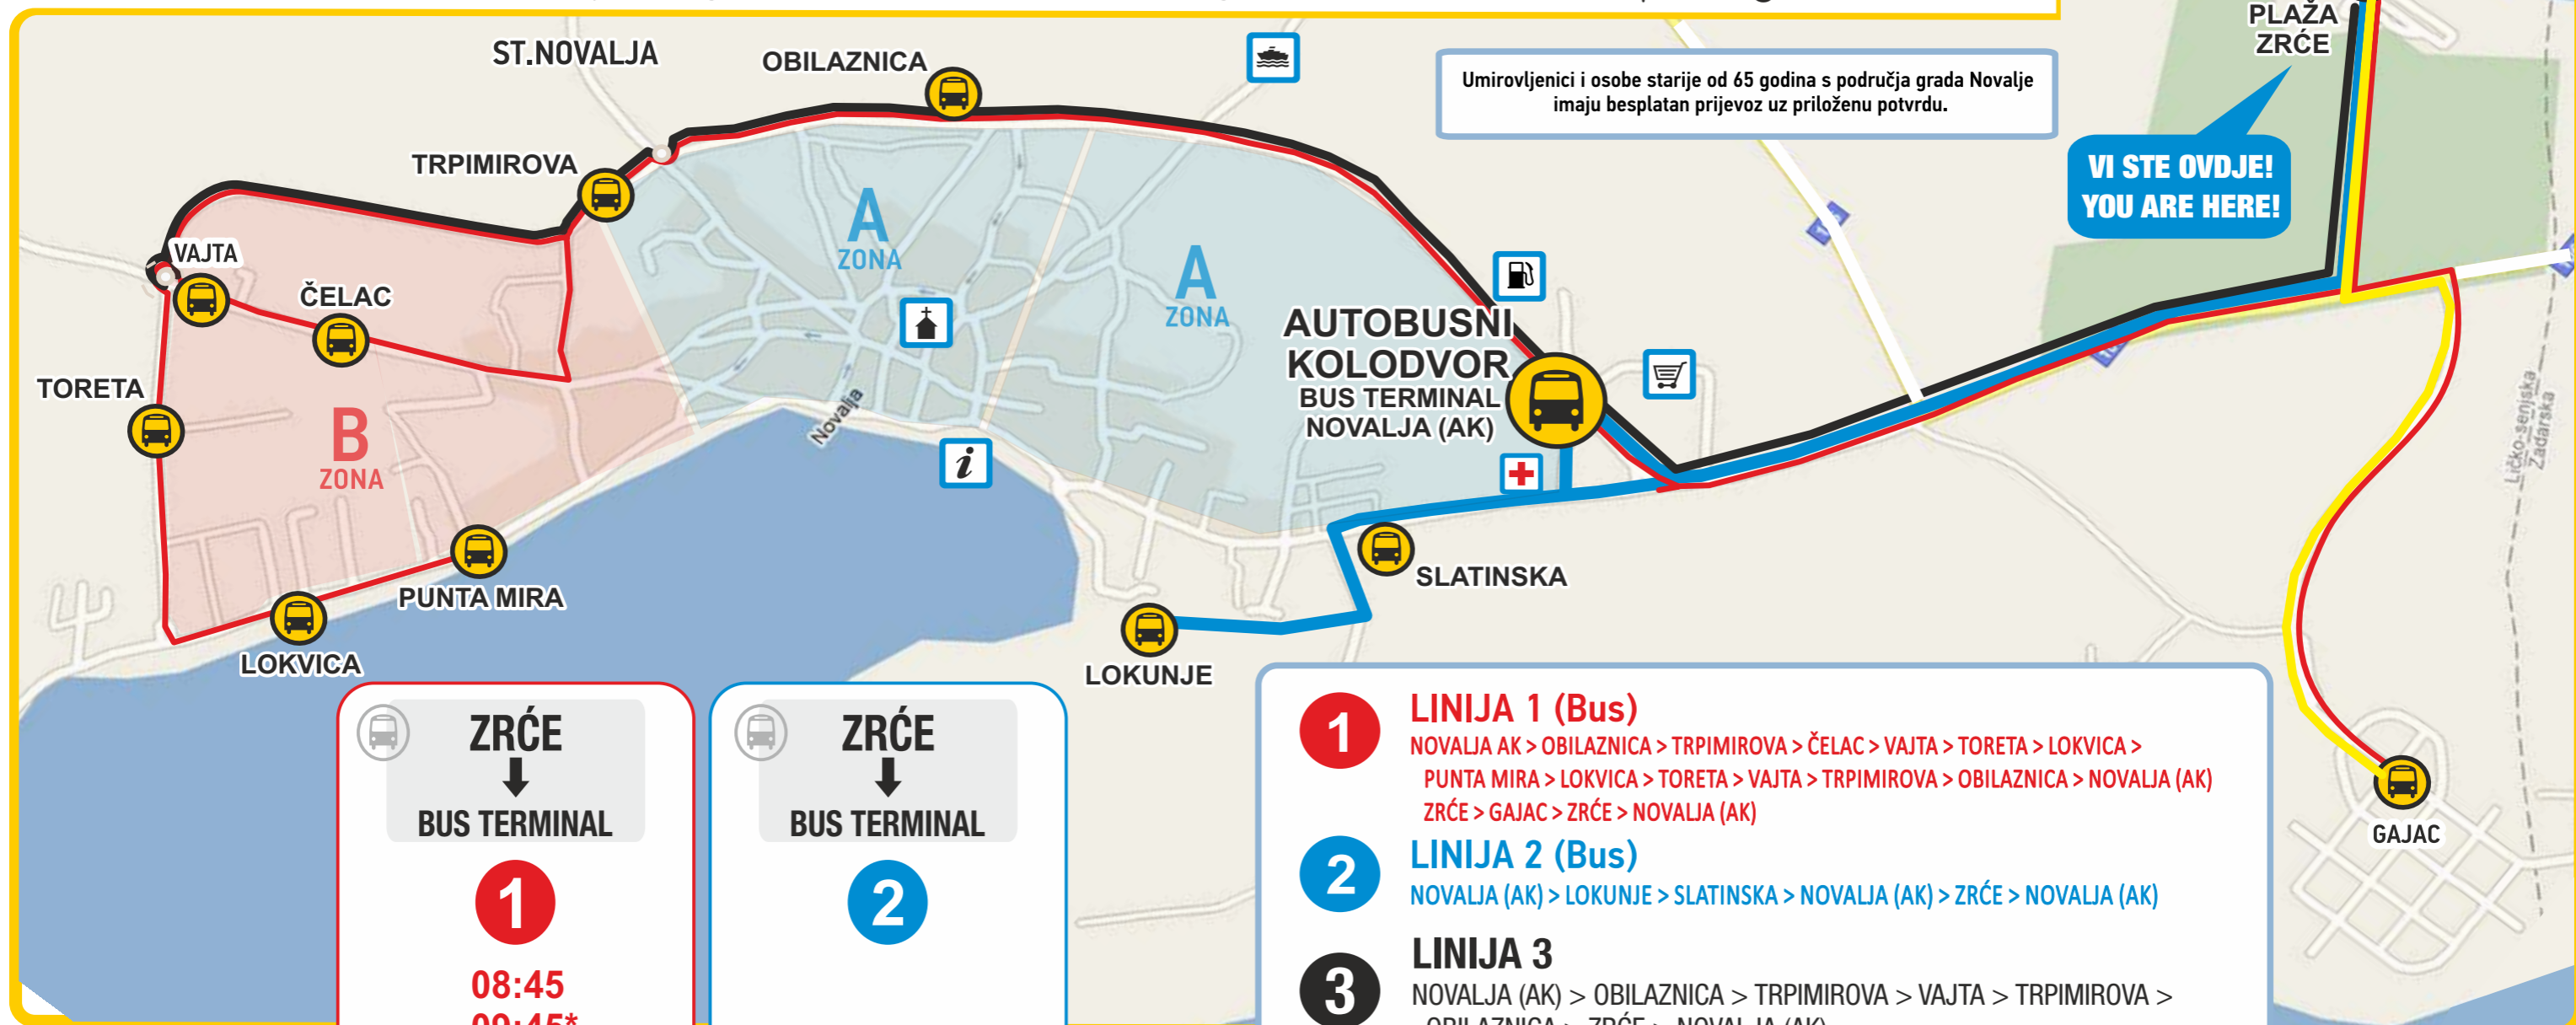

Gradski prijevoz Novalja

www.arriva.com.hr | info.zrce@arriva.com.hr

Umirovljenici i osobe starije od 65 godina s područja grada Novalje imaju besplatan prijevoz uz priloženu potvrdu.

VI STE OVDJE!
YOU ARE HERE!

ZRČE
↓
BUS TERMINAL

1

08:45
09:45*
10:45
11:45*
12:45
13:45
14:45
15:45
16:45
17:45
18:45
19:45
20:45
21:45

ZRČE
↓
BUS TERMINAL

2

10:15*
11:15*
12:15*
13:15*
14:15
15:15
16:15
17:15
18:15
19:15
20:15
21:15

- **1 LINIJA 1 (Bus)**
  NOVALJA AK > OBILAZNICA > TRPIMIROVA > ČELAC > VAJTA > TORETA > LOKVICA > PUNTA MIRA > LOKVICA > TORETA > VAJTA > TRPIMIROVA > OBILAZNICA > NOVALJA (AK)
  ZRČE > GAJAC > ZRČE > NOVALJA (AK)
- **2 LINIJA 2 (Bus)**
  NOVALJA (AK) > LOKUNJE > SLATINSKA > NOVALJA (AK) > ZRČE > NOVALJA (AK)
- **3 LINIJA 3**
  NOVALJA (AK) > OBILAZNICA > TRPIMIROVA > VAJTA > TRPIMIROVA > OBILAZNICA > ZRČE > NOVALJA (AK)
- **4 LINIJA 4**
  ZRČE > GAJAC > ZRČE

1

Od 22.00h do 06.00h autobusi voze svakih sat vremena.
From 22:00 to 06:00 buses to ZRČE drive every one hour.

2

Linija od 22:00 do 06:00 prometuje svakih sat vremena.
The line from 22:00 to 06:00 operates every one hour.

3

Linija od 22:00 do 06:00 prometuje svakih sat vremena.
The line from 22:00 to 06:00 operates every one hour.

4

Linija od 22:00 do 06:00 prometuje svakih sat vremena.
The line from 22:00 to 06:00 operates every one hour.

* Prometuje od 22.06.
* Valid from 22.06.