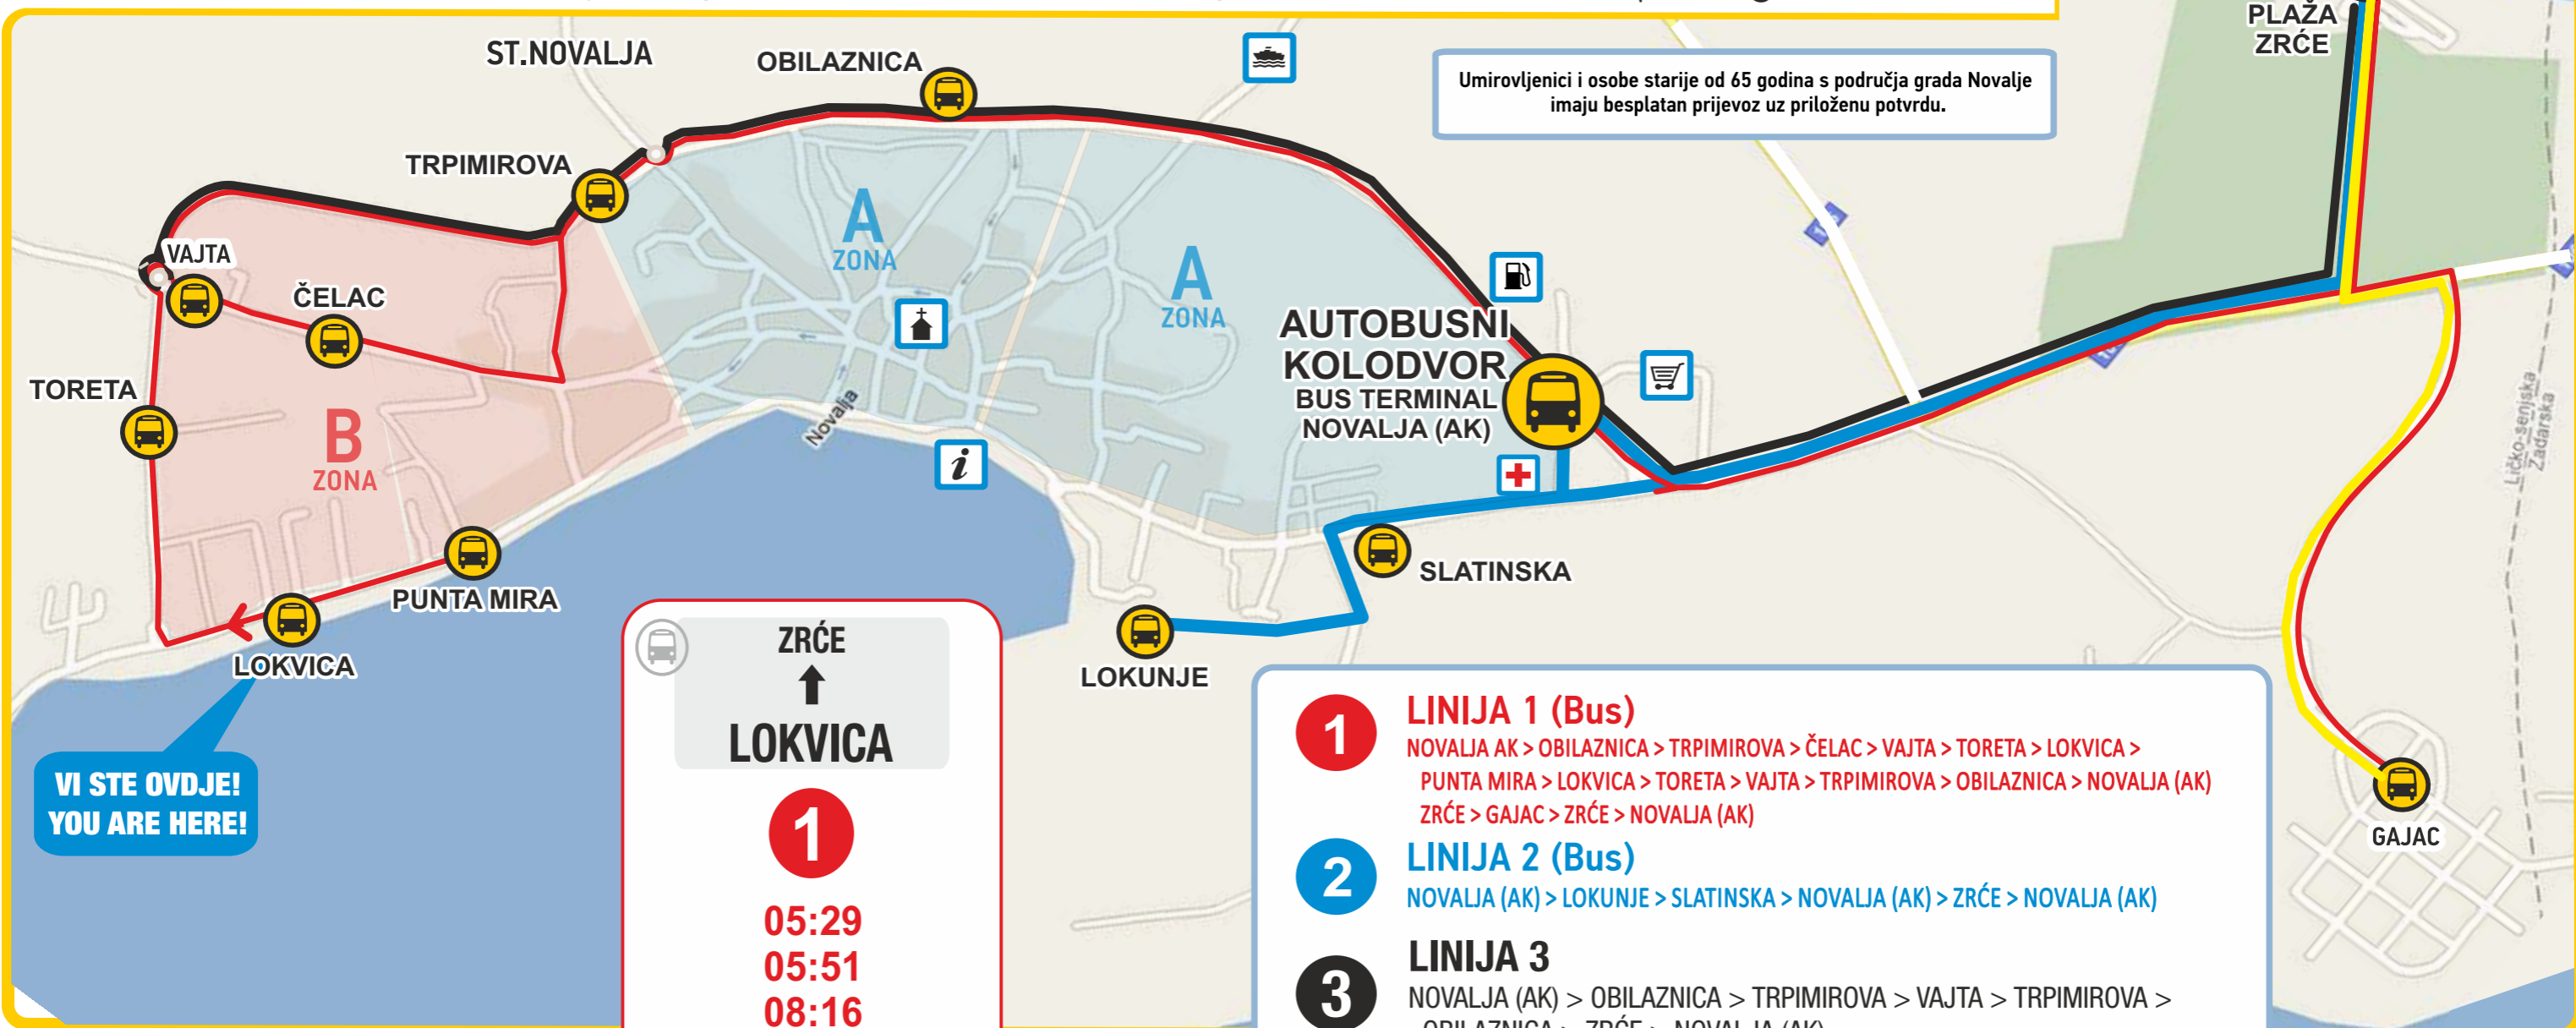

Gradski prijevoz Novalja

www.arriva.com.hr | info.zrce@arriva.com.hr

Umirovljenici i osobe starije od 65 godina s područja grada Novalje imaju besplatan prijevoz uz priloženu potvrdu.

	ZRČE
↑	
	LOKVICA
1	
05:29	
05:51	
08:16	
09:16*	
10:16	
11:16*	
12:16	
13:16	
14:16	
15:16	
16:16	
17:16	
18:16	
19:16	
20:16	
21:16	

- **1 LINIJA 1 (Bus)**
  NOVALJA AK > OBILAZNICA > TRPIMIROVA > ČELAC > VAJTA > TORETA > LOKVICA > PUNTA MIRA > LOKVICA > TORETA > VAJTA > TRPIMIROVA > OBILAZNICA > NOVALJA (AK)
  ZRČE > GAJAC > ZRČE > NOVALJA (AK)
- **2 LINIJA 2 (Bus)**
  NOVALJA (AK) > LOKUNJE > SLATINSKA > NOVALJA (AK) > ZRČE > NOVALJA (AK)
- **3 LINIJA 3**
  NOVALJA (AK) > OBILAZNICA > TRPIMIROVA > VAJTA > TRPIMIROVA > OBILAZNICA > ZRČE > NOVALJA (AK)
- **4 LINIJA 4**
  ZRČE > GAJAC > ZRČE

1

Od 22.00h do 06.00h autobusi voze svakih sat vremena.
From 22:00 to 06:00 buses to ZRČE drive every one hour.

2

Linija od 22:00 do 06:00 prometuje svakih sat vremena.
The line from 22:00 to 06:00 operates every one hour.

3

Linija od 22:00 do 06:00 prometuje svakih sat vremena.
The line from 22:00 to 06:00 operates every one hour.

4

Linija od 22:00 do 06:00 prometuje svakih sat vremena.
The line from 22:00 to 06:00 operates every one hour.

* Prometuje od 22.06.
* Valid from 22.06.