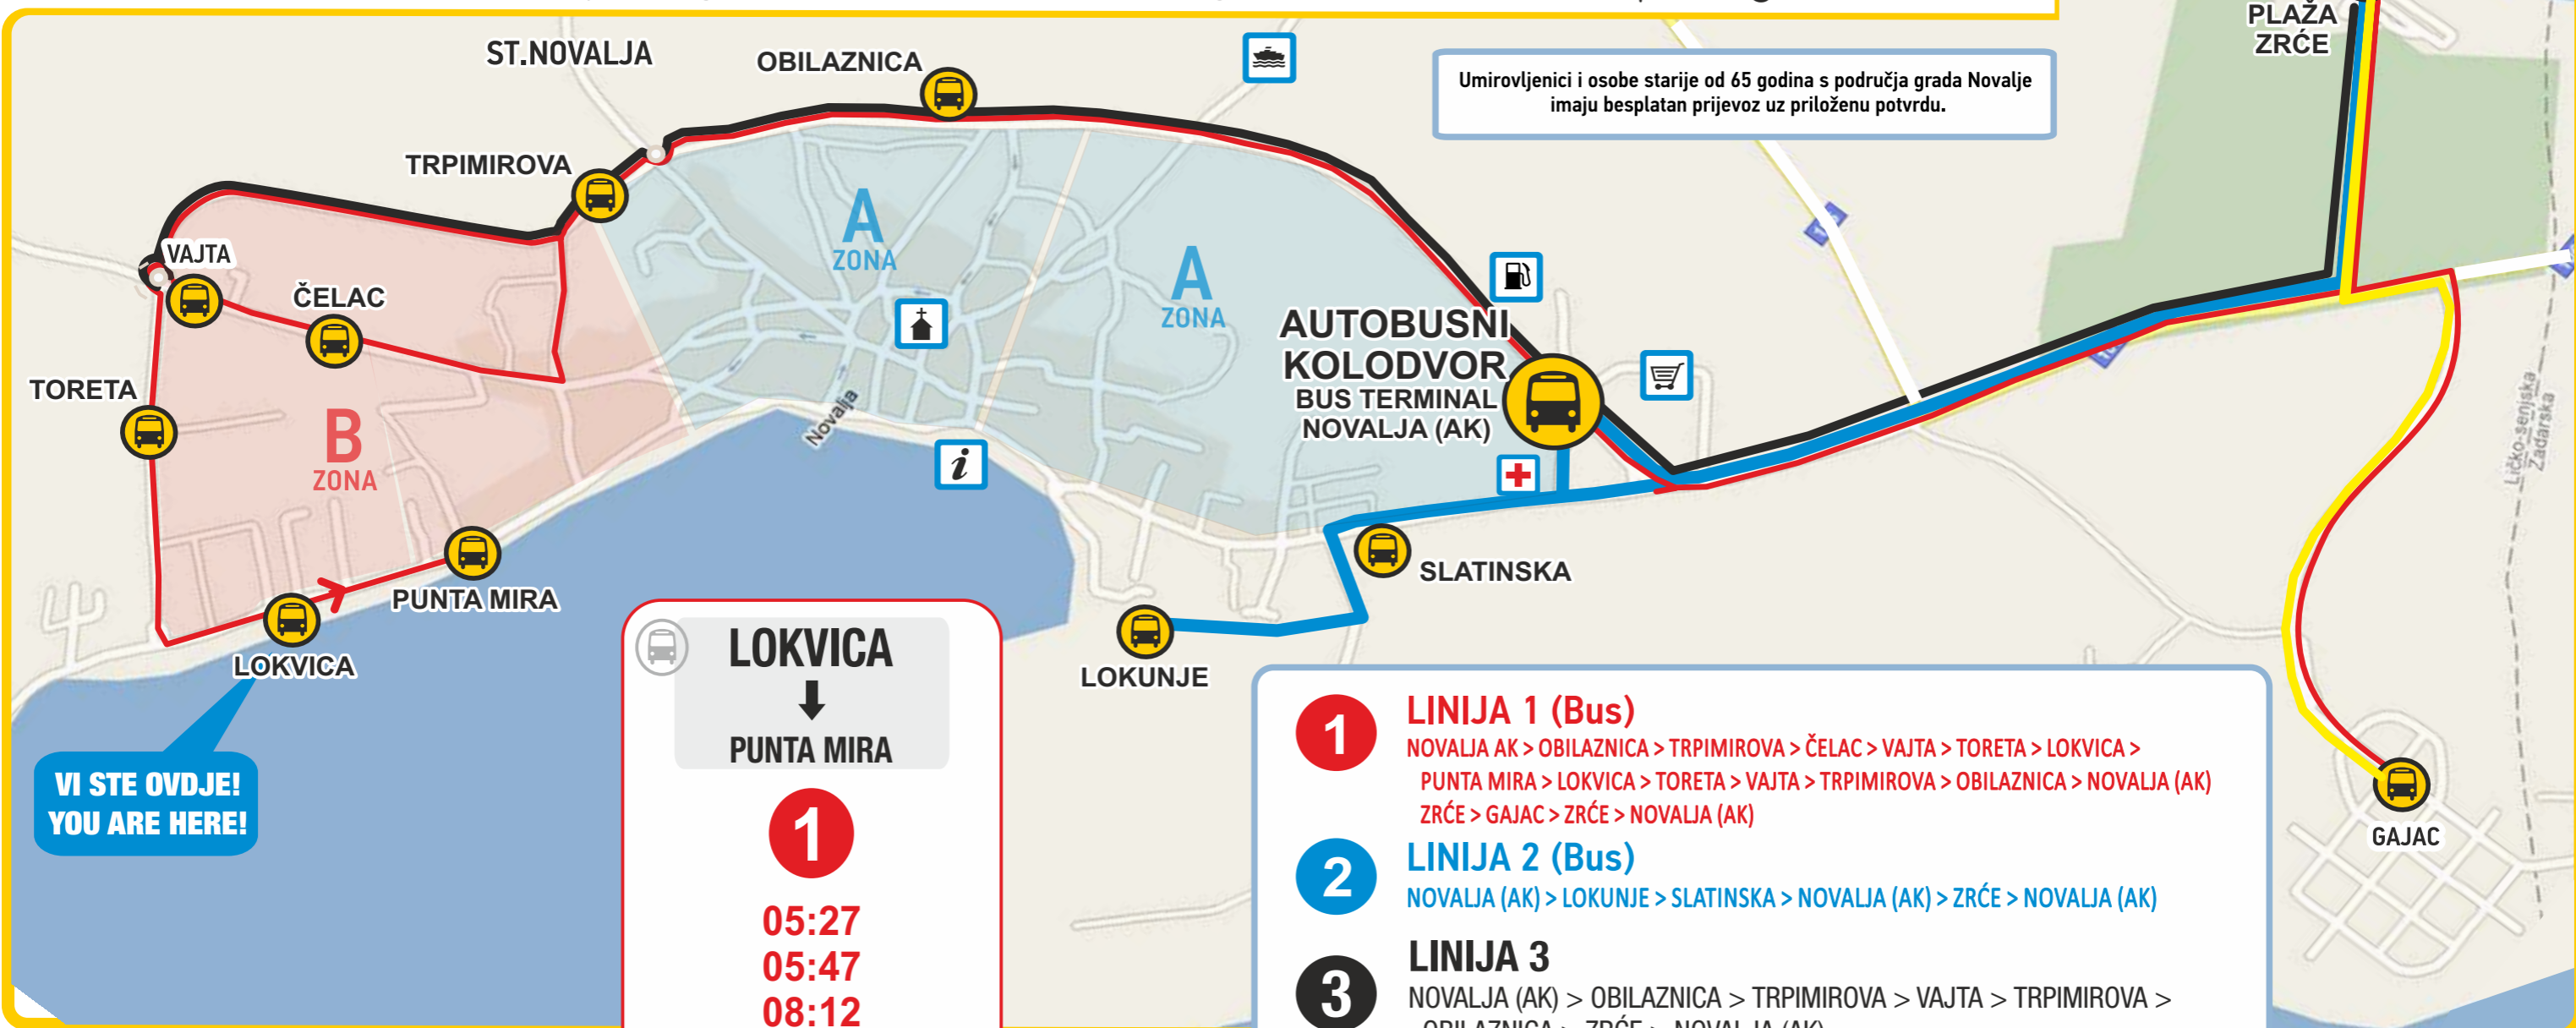

Gradski prijevoz Novalja

www.arriva.com.hr | info.zrce@arriva.com.hr

LOKVICA
↓
PUNTA MIRA

1

05:27
05:47
08:12
09:12*
10:12
11:12*
12:12
13:12
14:12
15:12
16:12
17:12
18:12
19:12
20:12
21:12

- **1 LINIJA 1 (Bus)**
  NOVALJA AK > OBILAZNICA > TRPIMIROVA > ČELAC > VAJTA > TORETA > LOKVICA > PUNTA MIRA > LOKVICA > TORETA > VAJTA > TRPIMIROVA > OBILAZNICA > NOVALJA (AK) > ZRČE > GAJAC > ZRČE > NOVALJA (AK)
- **2 LINIJA 2 (Bus)**
  NOVALJA (AK) > LOKUNJE > SLATINSKA > NOVALJA (AK) > ZRČE > NOVALJA (AK)
- **3 LINIJA 3**
  NOVALJA (AK) > OBILAZNICA > TRPIMIROVA > VAJTA > TRPIMIROVA > OBILAZNICA > ZRČE > NOVALJA (AK)
- **4 LINIJA 4**
  ZRČE > GAJAC > ZRČE

1

Od 22.00h do 06.00h autobusi voze svakih sat vremena.
From 22:00 to 06:00 buses to ZRČE drive every one hour.

2

Linija od 22:00 do 06:00 prometuje svakih sat vremena.
The line from 22:00 to 06:00 operates every one hour.

3

Linija od 22:00 do 06:00 prometuje svakih sat vremena.
The line from 22:00 to 06:00 operates every one hour.

4

Linija od 22:00 do 06:00 prometuje svakih sat vremena.
The line from 22:00 to 06:00 operates every one hour.

* Prometuje od 22.06.
* Valid from 22.06.