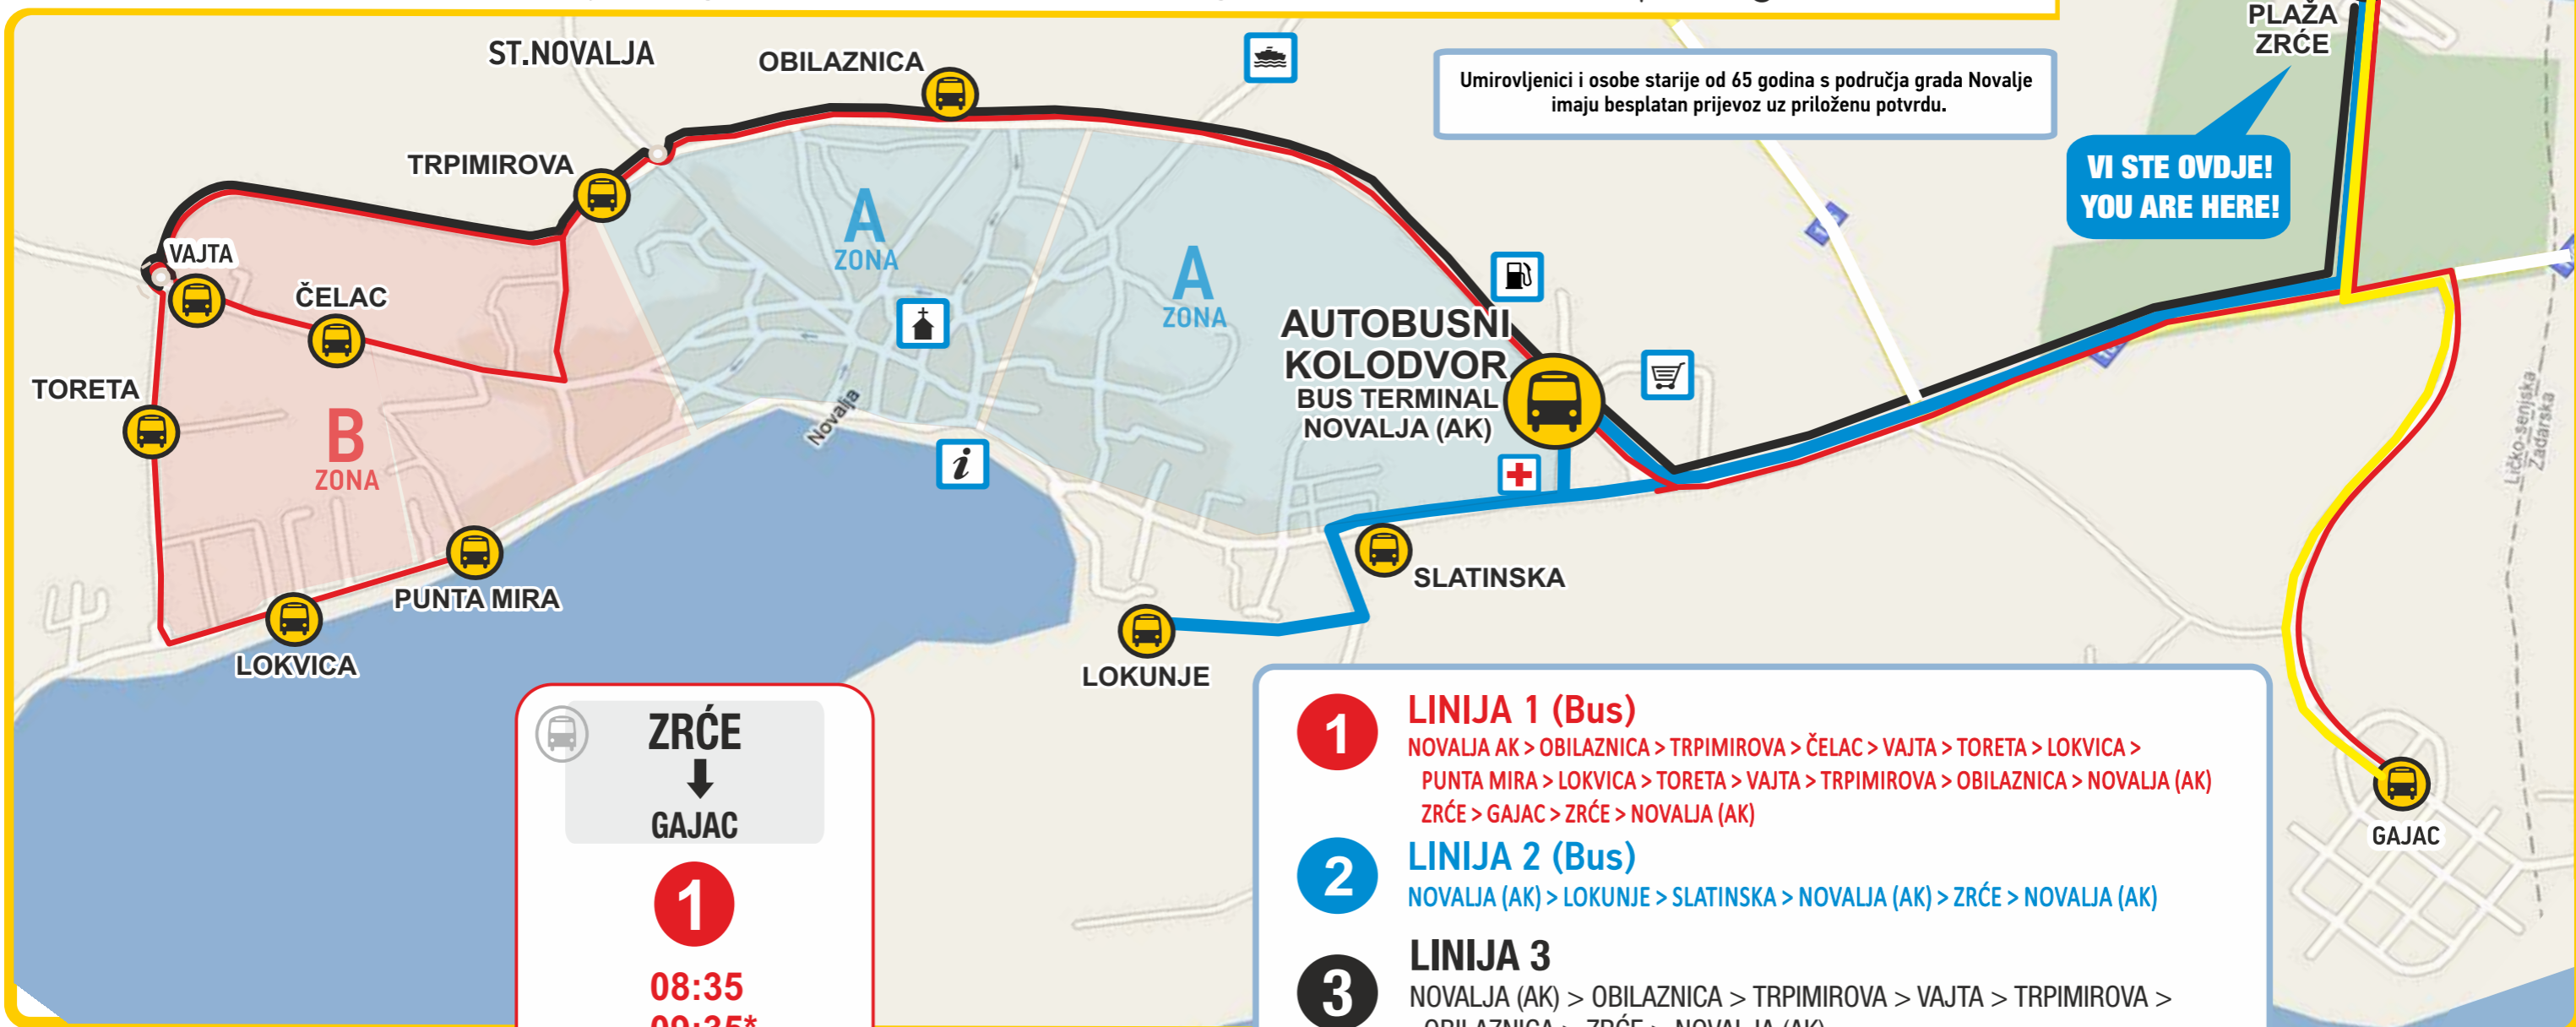

Gradski prijevoz Novalja

www.arriva.com.hr | info.zrce@arriva.com.hr

ZRČE
↓
GAJAC

1

08:35
09:35*
10:35
11:35*
12:35
13:35
14:35
15:35
16:35
17:35
18:35
19:35
20:35
21:35

- **1 LINIJA 1 (Bus)**
  NOVALJA AK > OBILAZNICA > TRPIMIROVA > ČELAC > VAJTA > TORETA > LOKVICA > PUNTA MIRA > LOKVICA > TORETA > VAJTA > TRPIMIROVA > OBILAZNICA > NOVALJA (AK)
  ZRČE > GAJAC > ZRČE > NOVALJA (AK)
- **2 LINIJA 2 (Bus)**
  NOVALJA (AK) > LOKUNJE > SLATINSKA > NOVALJA (AK) > ZRČE > NOVALJA (AK)
- **3 LINIJA 3**
  NOVALJA (AK) > OBILAZNICA > TRPIMIROVA > VAJTA > TRPIMIROVA > OBILAZNICA > ZRČE > NOVALJA (AK)
- **4 LINIJA 4**
  ZRČE > GAJAC > ZRČE

1

Od 22.00h do 06.00h autobusi voze svakih sat vremena.
From 22:00 to 06:00 buses to ZRČE drive every one hour.

2

Linija od 22:00 do 06:00 prometuje svakih sat vremena.
The line from 22:00 to 06:00 operates every one hour.

3

Linija od 22:00 do 06:00 prometuje svakih sat vremena.
The line from 22:00 to 06:00 operates every one hour.

4

Linija od 22:00 do 06:00 prometuje svakih sat vremena.
The line from 22:00 to 06:00 operates every one hour.

* Prometuje od 22.06.
* Valid from 22.06.