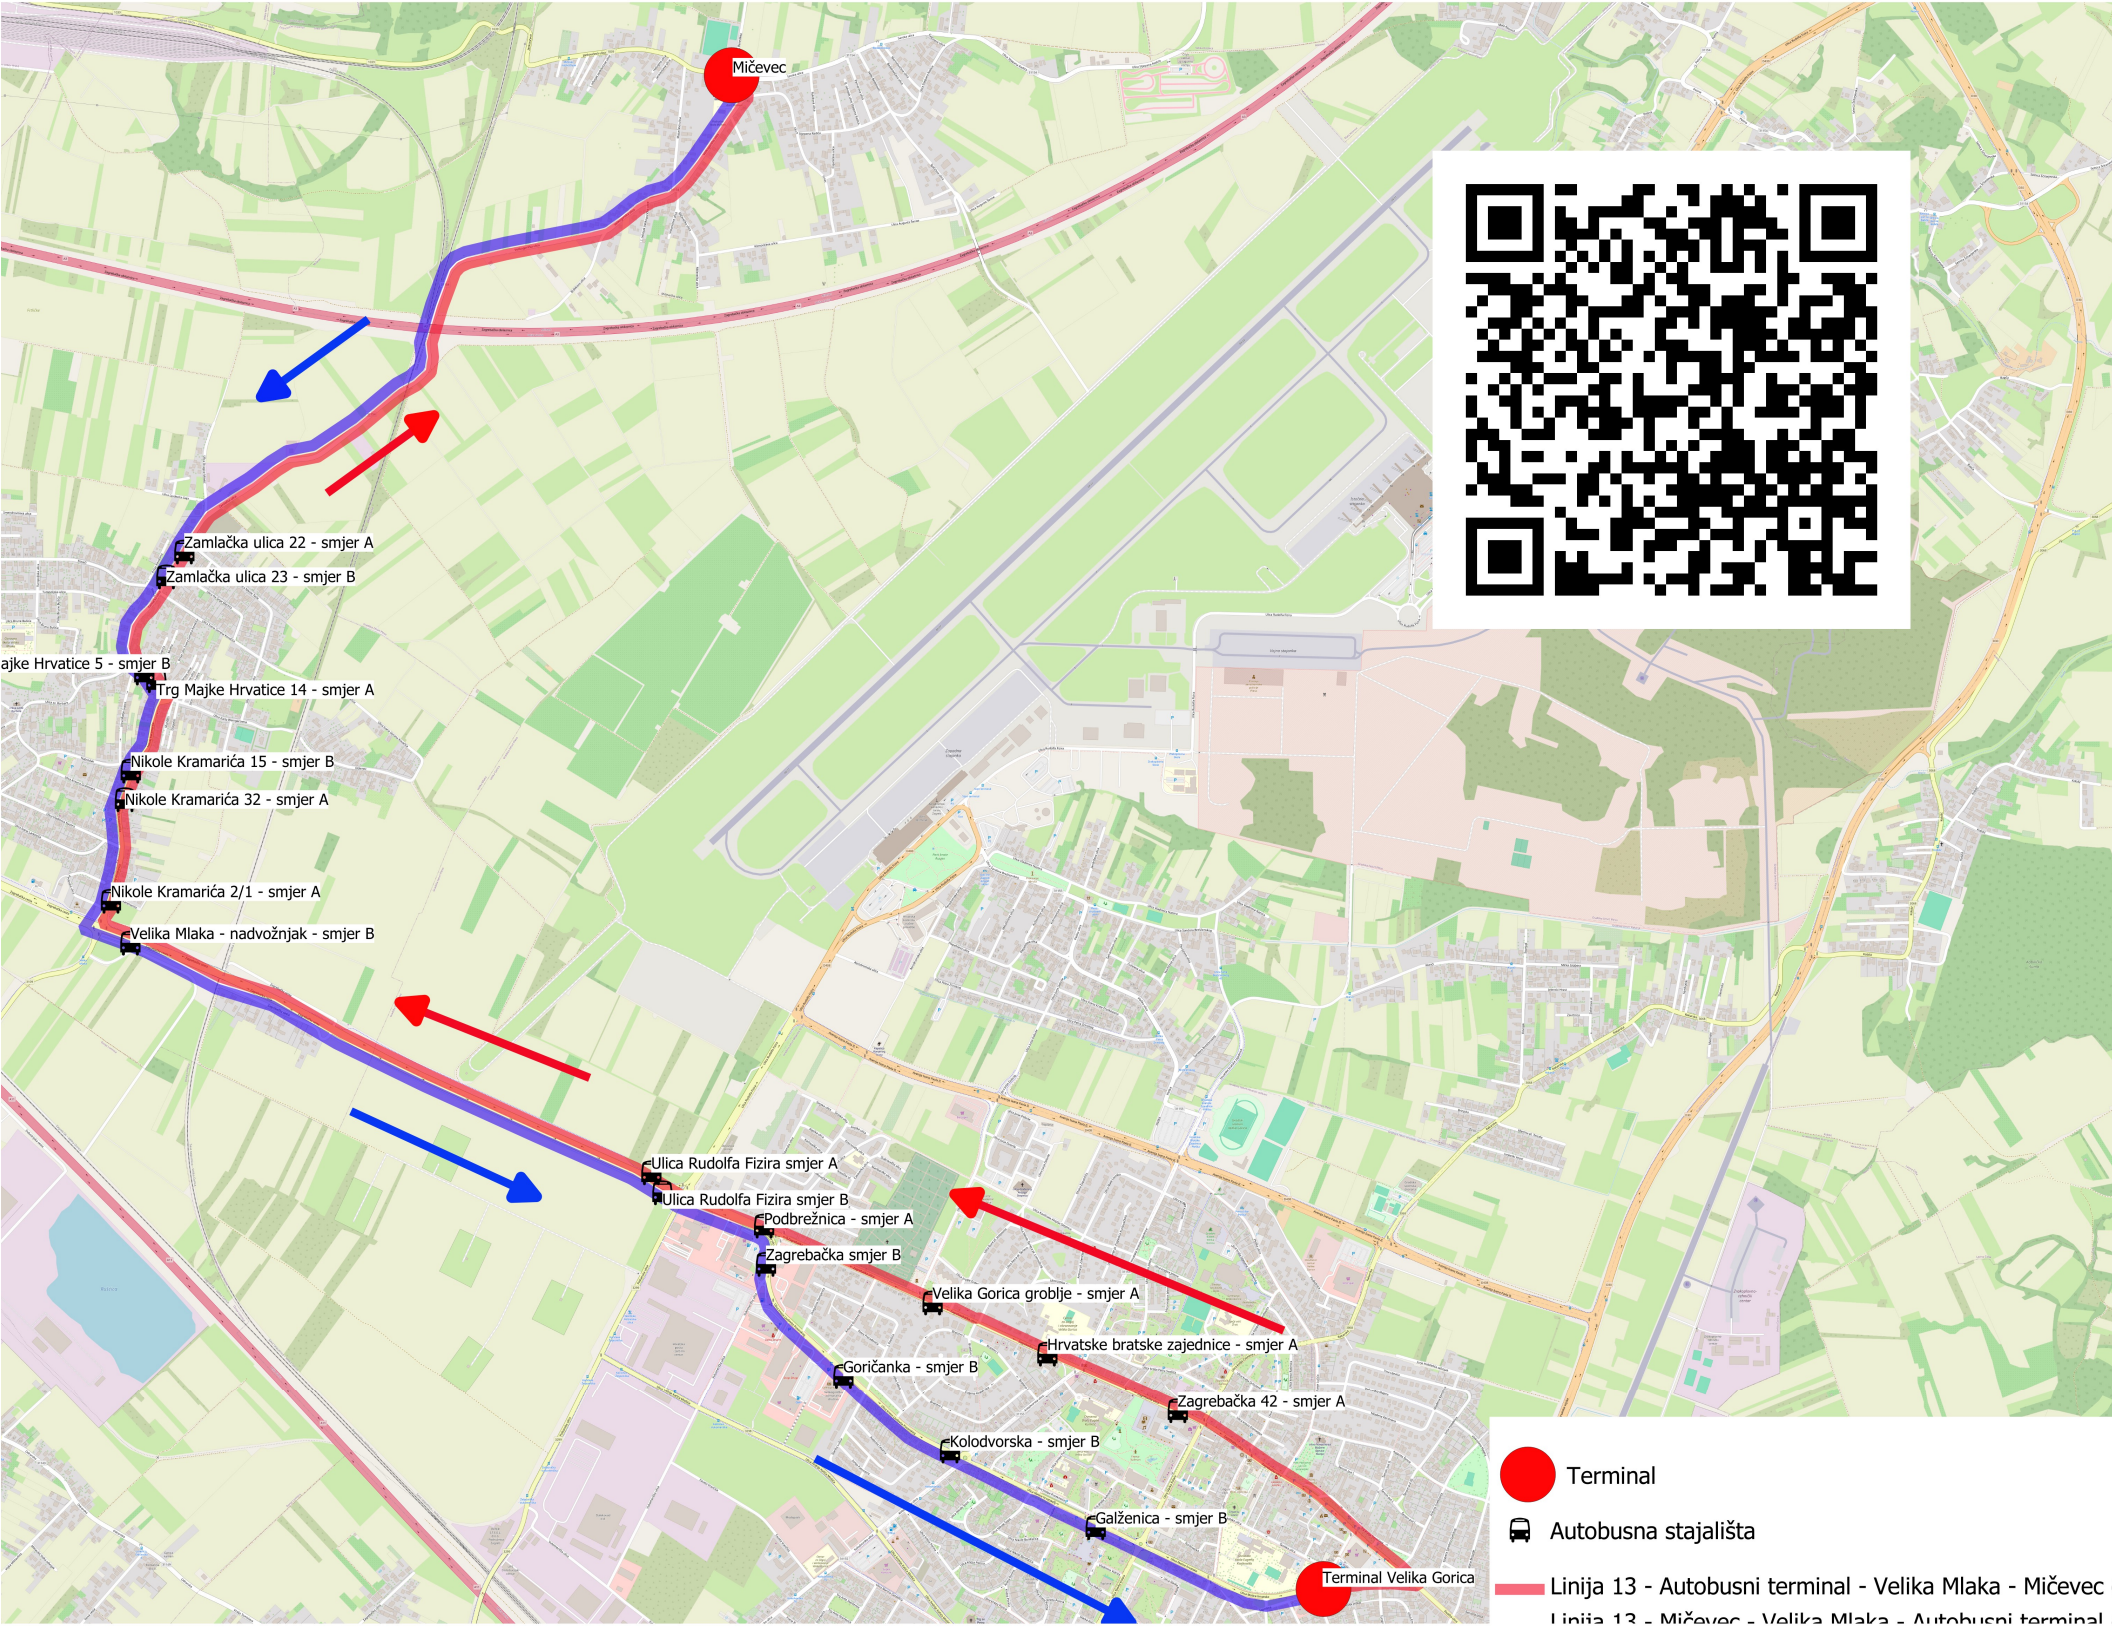

VELIKA GORICA		NEDJELJA	MIČEVEC	
sati	minute		sati	minute
4			4	
5			5	
6	50		6	
7			7	15
8			8	
9			9	
10			10	
11			11	
12	50		12	
13			13	15
14			14	
15			15	
16			16	
17			17	
18	00		18	25
19			19	
20			20	
21			21	
22			22	
23			23	

Napomena: u satima označenim sivom bojom nema polazaka

Na predviđeno vrijeme polaska/dolaska, mogu utjecati poremećaji u prometu, vremenski uvjeti ili druge izvanredne okolnosti.

Vozni red počinje važiti od 16.09.2024.

Trasa linije

Mičevac

Zamlačka ulica 22 - smjer A

Zamlačka ulica 23 - smjer B

Majke Hrvatice 5 - smjer B

Trg Majke Hrvatice 14 - smjer A

Nikole Kramarića 15 - smjer B

Nikole Kramarića 32 - smjer A

Nikole Kramarića 2/1 - smjer A

Velika Mlaka - nadvožnjak - smjer B

Ulica Rudolfa Fizira smjer A

Ulica Rudolfa Fizira smjer B

Podbrežnica - smjer A

Zagrebačka smjer B

Velika Gorica groblje - smjer A

Hrvatske bratske zajednice - smjer A