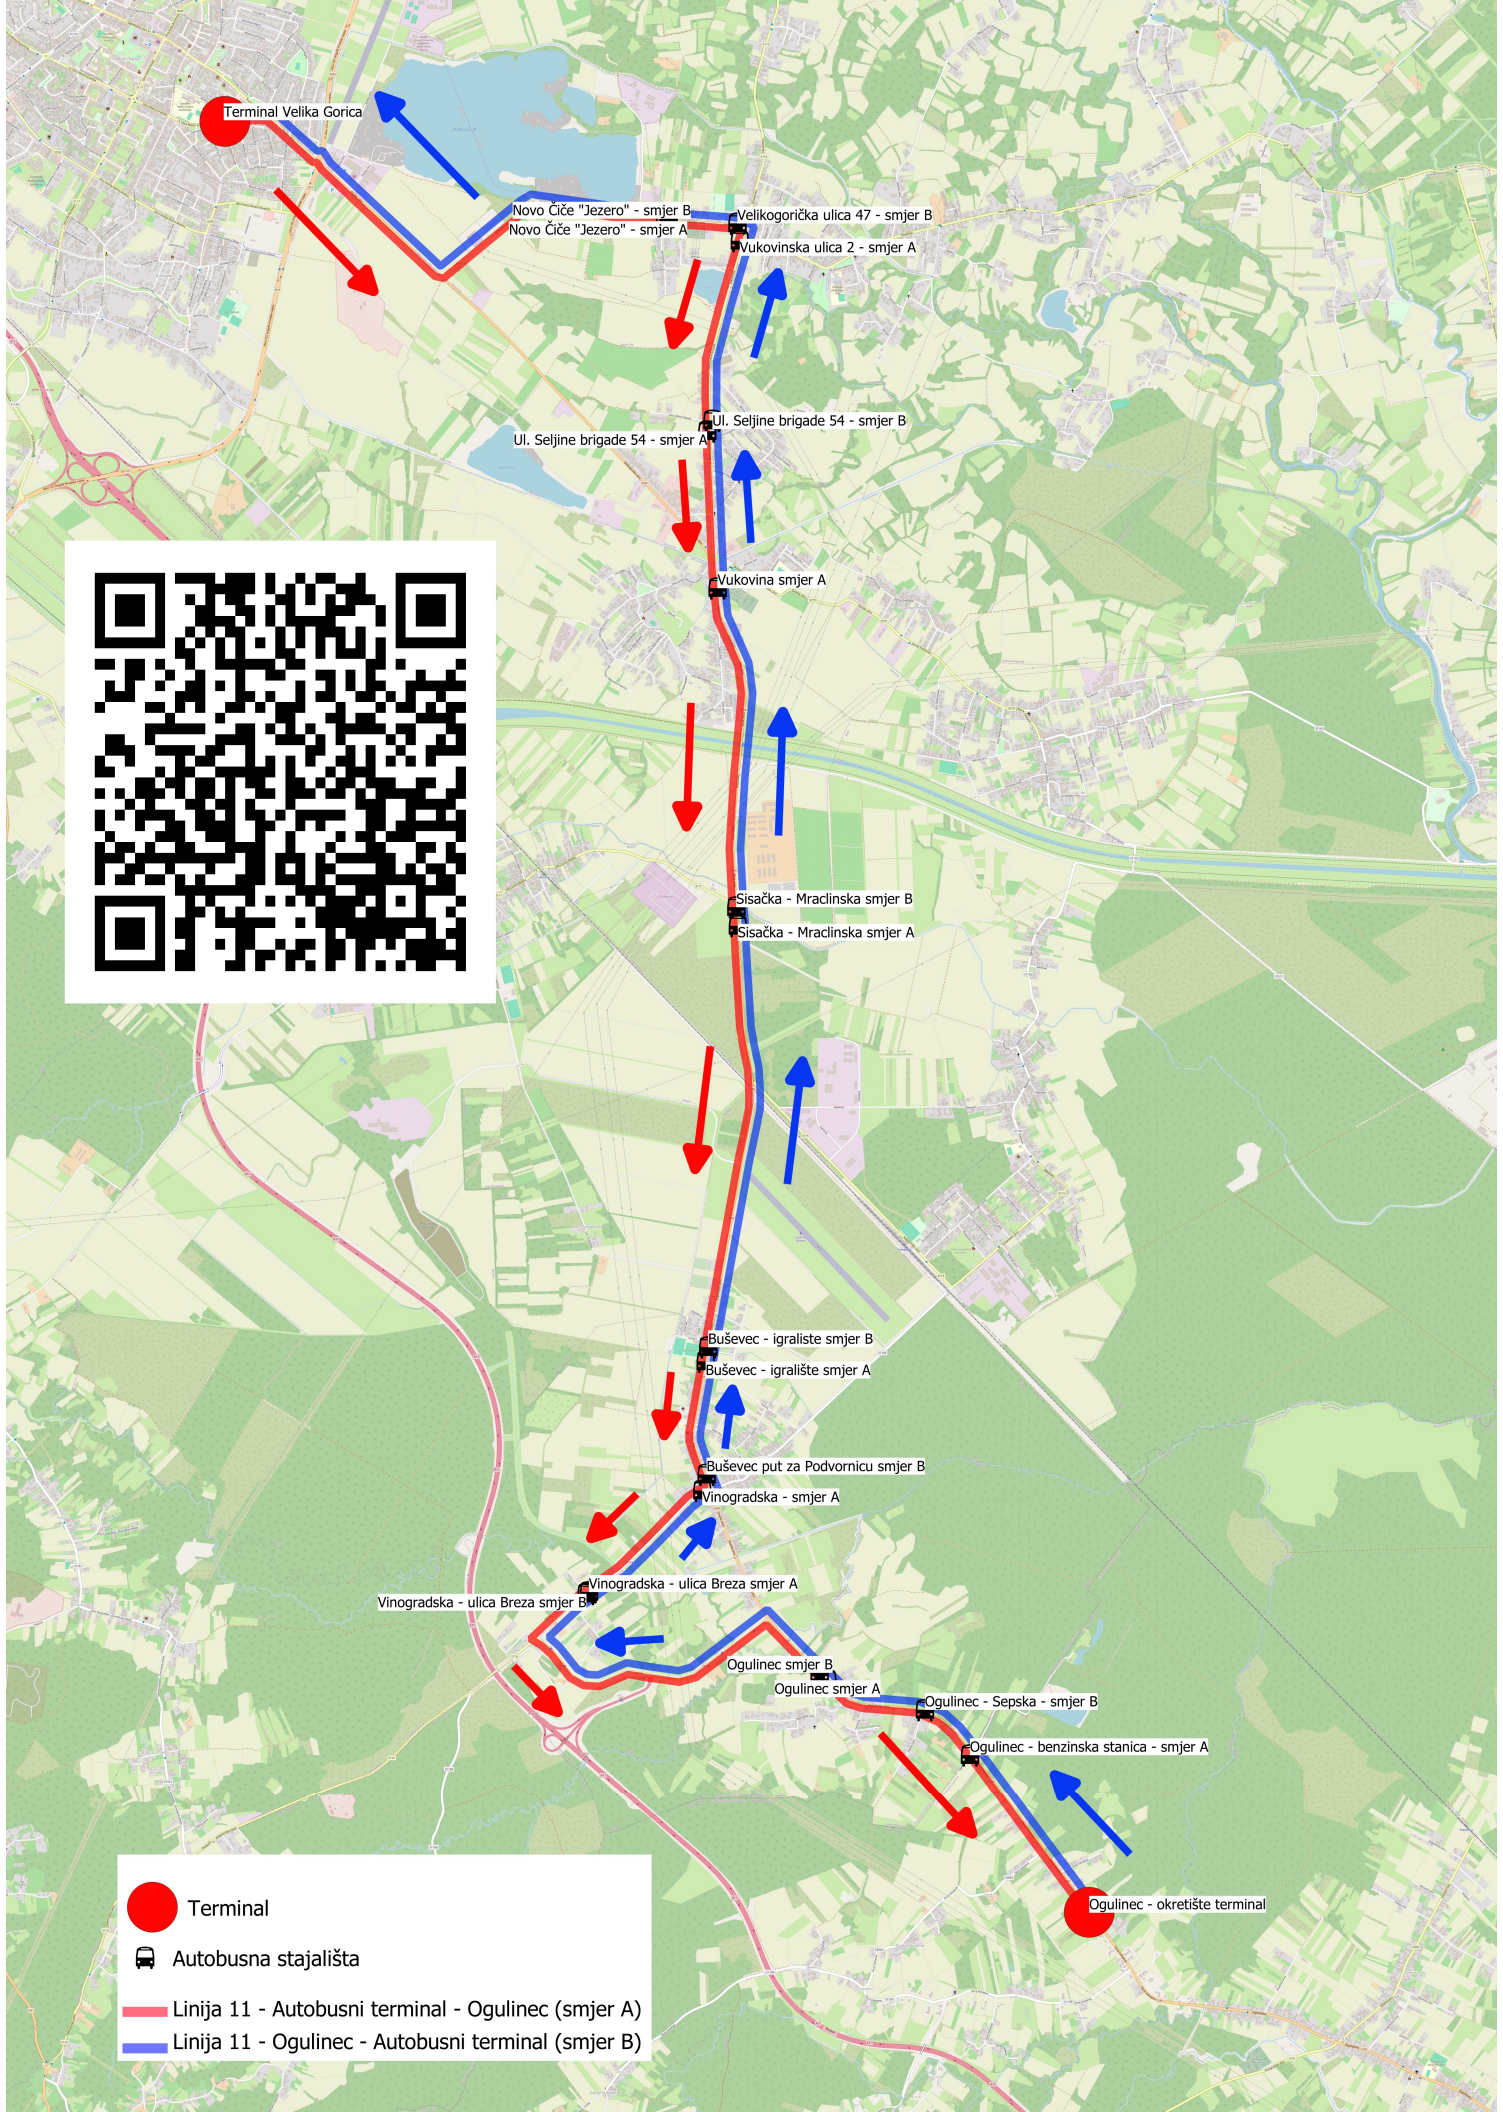

LINIJA 11

GRADSKI PRIJEVOZ VELIKA GORICA VELIKA GORICA - OGULINEC

VELIKA GORICA		RADNI DAN		OGULINEC	
sati	minute	sati	minute	sati	minute
4 00	50	4 25			
5 50		5 20			
6 50		6 20			
7		7 20			
8		8			
9		9			
10		10			
11 00		11 30			
12 00		12 30			
13 35		13			
14 35		14 05			
15 35		15 05			
16 40		16 05			
17 40		17 10			
18		18 10			
19		19			
20 05		20 35			
21 10		21 40			
22		22			
23 10		23 40			

Vozni red počinje važiti od 16.09.2024.

Trasa linije

-  Terminal
-  Autobusna stajališta
-  Linija 11 - Autobusni terminal - Ogulinec (smjer A)
-  Linija 11 - Ogulinec - Autobusni terminal (smjer B)

Terminal Velika Gorica

Sisačka - Mračinska smjer A

Buševac - igralište smjer B

Buševac - igralište smjer A

Buševac put za Podvornicu smjer B

Vinogradska - smjer A

Vinogradska - ulica Breza smjer A

Vinogradska - ulica Breza smjer B

Ogulinac smjer B

Ogulinac smjer A

Ogulinac - Sepska - smjer B

Ogulinac - benzinska stanica - smjer A

Ogulinac - okretište terminal