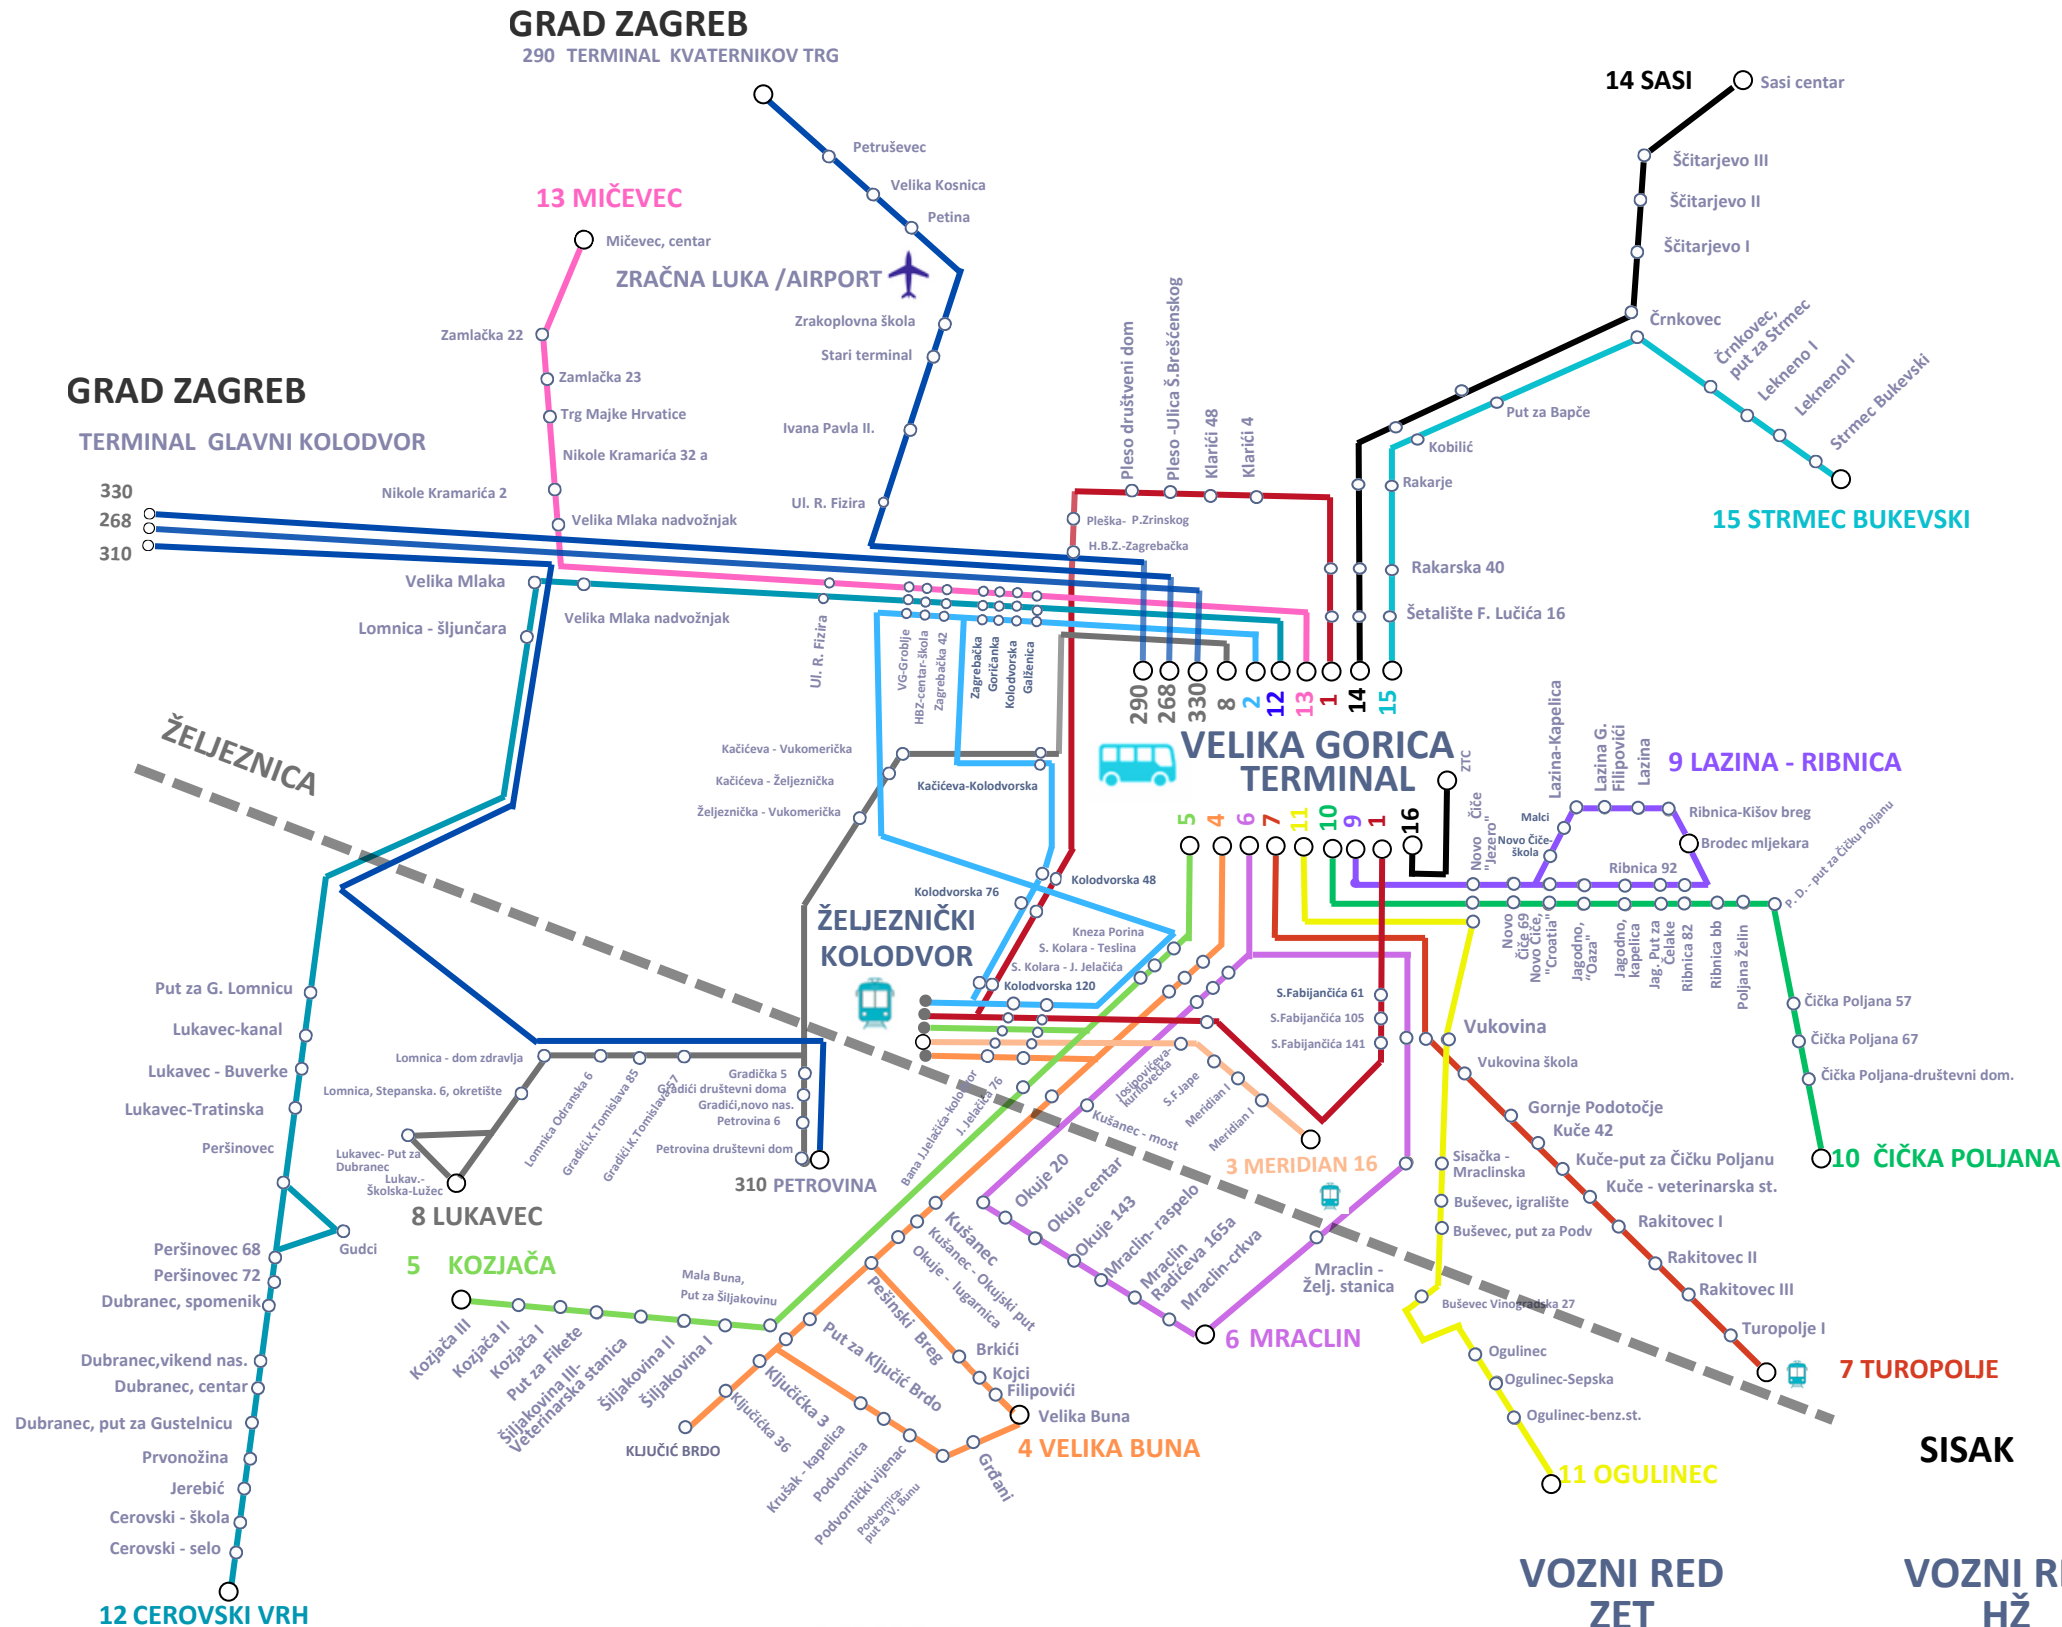

Autobusne linije terminala VELIKA GORICA

ARRIVA I CARRIER
GRAD VELIKA GORICA I
TOWN OF VELIKA GORICA

+385 72 660 660

reklamacije@arriva.com.hr

Popis autobusnih linija po autobusnim peronima

PERON 1	"AUTOTURIST - SAMOBOR"
PERON 2	DRUGI PRIJEVOZNICI
PERON 3	4 VELIKA BUNA 6 MRACLIN
PERON 4	5 KOZJAČA 11 OGULINEC
PERON 5	10 ČIČKA POLJANA 9 RIBNICA - LAZINA 16 ZTC
PERON 6	8 LUKAVEC 13 VELIKA MLAKA - MIČEVEC
PERON 7	15 STRMEC BUKEVSKI 12 CEROVSKI VRH 7 TUROPOLJE
PERON 8	2 ŽELJEZNIČKI KOLODVOR
PERON 9	1 KRUŽNA URBANA 14 SASI
PERON 10	330 ZAGREB (GLAVNI KOLODVOR)
PERON 11	268 ZAGREB (GLAVNI KOLODVOR)
PERON 12	290 ZRAČNA LUKA - ZAGREB (KVAT. TRG)

LEGENDA

- početno-krajnja stanica
- stanica
- željeznica

1. KRUŽNA

9. RIBNICA

2. ŽELJEZNIČKI
KOLODVOR

10. ČIČKA
POLJANA

3. MERIDIAN 16

11. OGULINEC

4. VELIKA BUNA

12. CEROVSKI
VRH

5. KOZJAČA

13. MIČEVEC

6. MRACLIN

14. SASI

7. TUROPOLJE

15. STRMEC
BUKEVSKI

8. LUKAVEC

16. ZTC

VOZNI RED
ZET

VOZNI RED
HŽ

VOZNI RED
ARRIVA