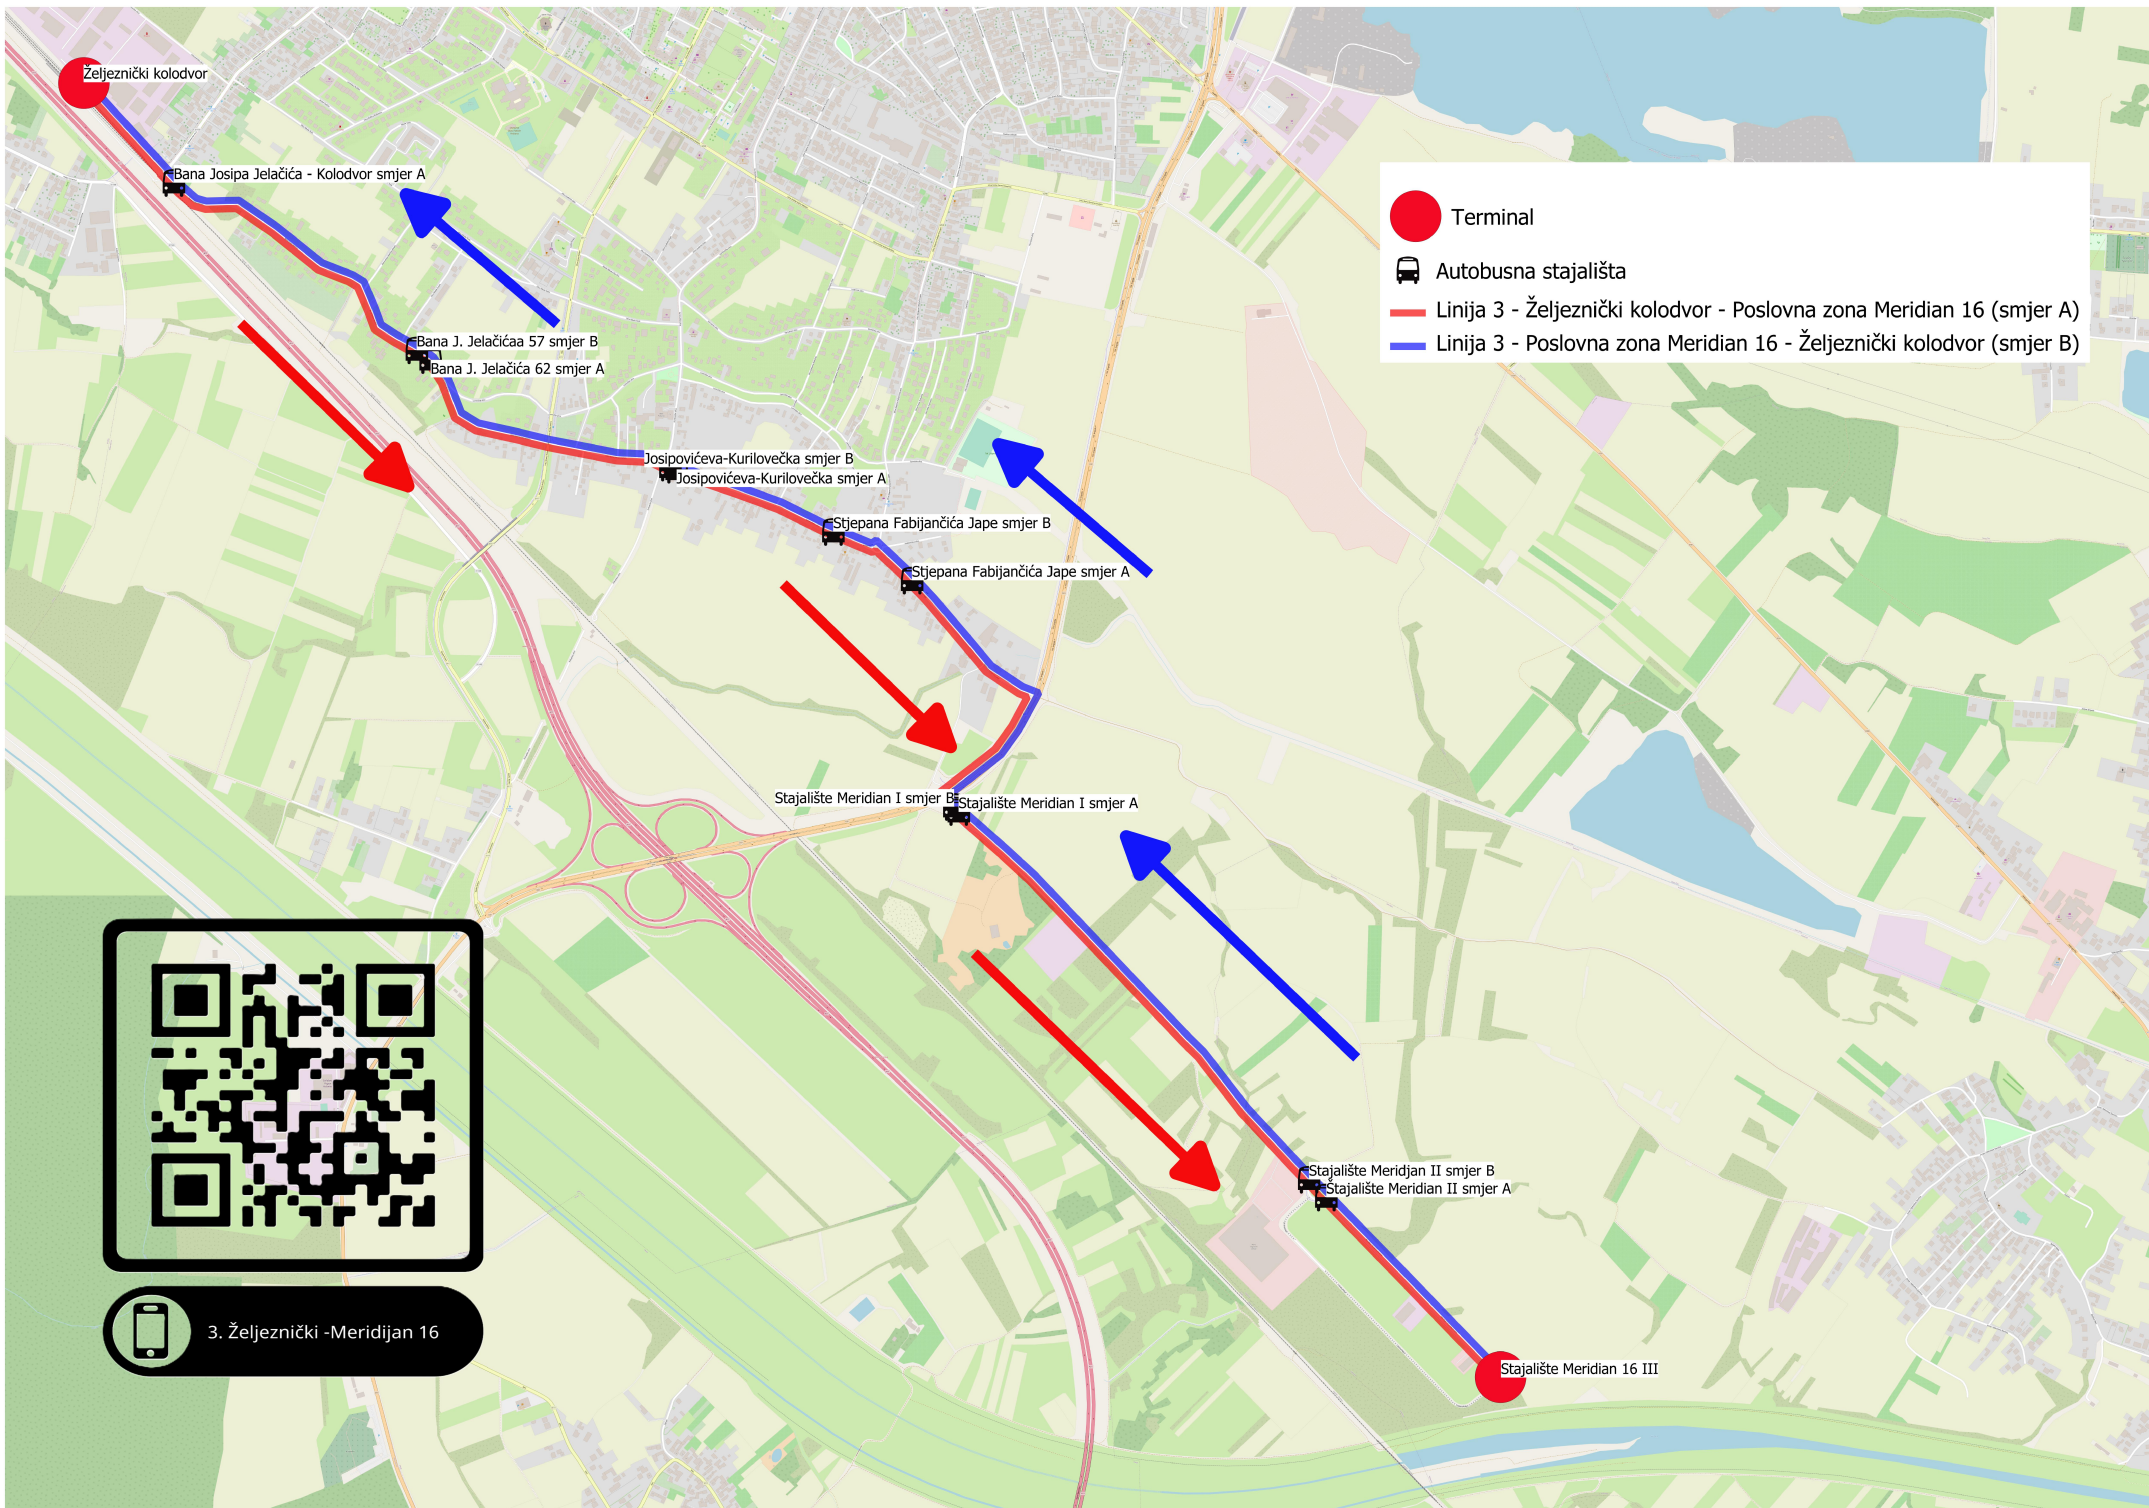

LINIJA 3

GRADSKI PRIJEVOZ VELIKA GORICA

ŽELJEZNIČKI KOLODVOR - MERIDIAN 16

ŽELJEZNIČKI KOLODVOR		RADNI DAN	MERIDIAN 16	
sati	minute	sati	minute	
4		4		
5		5		
6 10		6 20		
7 05	25	7 15	35	
8 00		8 10		
9 30		9 40		
10		10		
11		11		
12		12		
13		13		
14 15		14 25		
15 20		15 30		
16 20		16 30		
17 00		17 10		
18 20		18 30		
19		19		
20		20		
21		21		
22		22		
23		23		
00		00		

ŽELJEZNIČKI KOLODVOR		SUBOTA	MERIDIAN 16	
sati	minute	sati	minute	
4		4		
5		5		
6		6		
7 05		7 15		
8		8		
9 25		9 35		
10		10		
11		11		
12		12		
13		13		
14 15		14 25		
15 15		15 25		
16		16		
17 00		17 10		
18		18		
19		19		
20		20		
21		21		
22		22		
23		23		
00		00		

Željeznički kolodvor

Bana Josipa Jelačića - Kolodvor smjer A

Bana J. Jelačićaa 57 smjer B
Bana J. Jelačića 62 smjer A

Josipovićeveva-Kurilovečka smjer B
Josipovićeveva-Kurilovečka smjer A

Stjepana Fabijančića Jape smjer B
Stjepana Fabijančića Jape smjer A

3. Željeznički -Meridijan 16