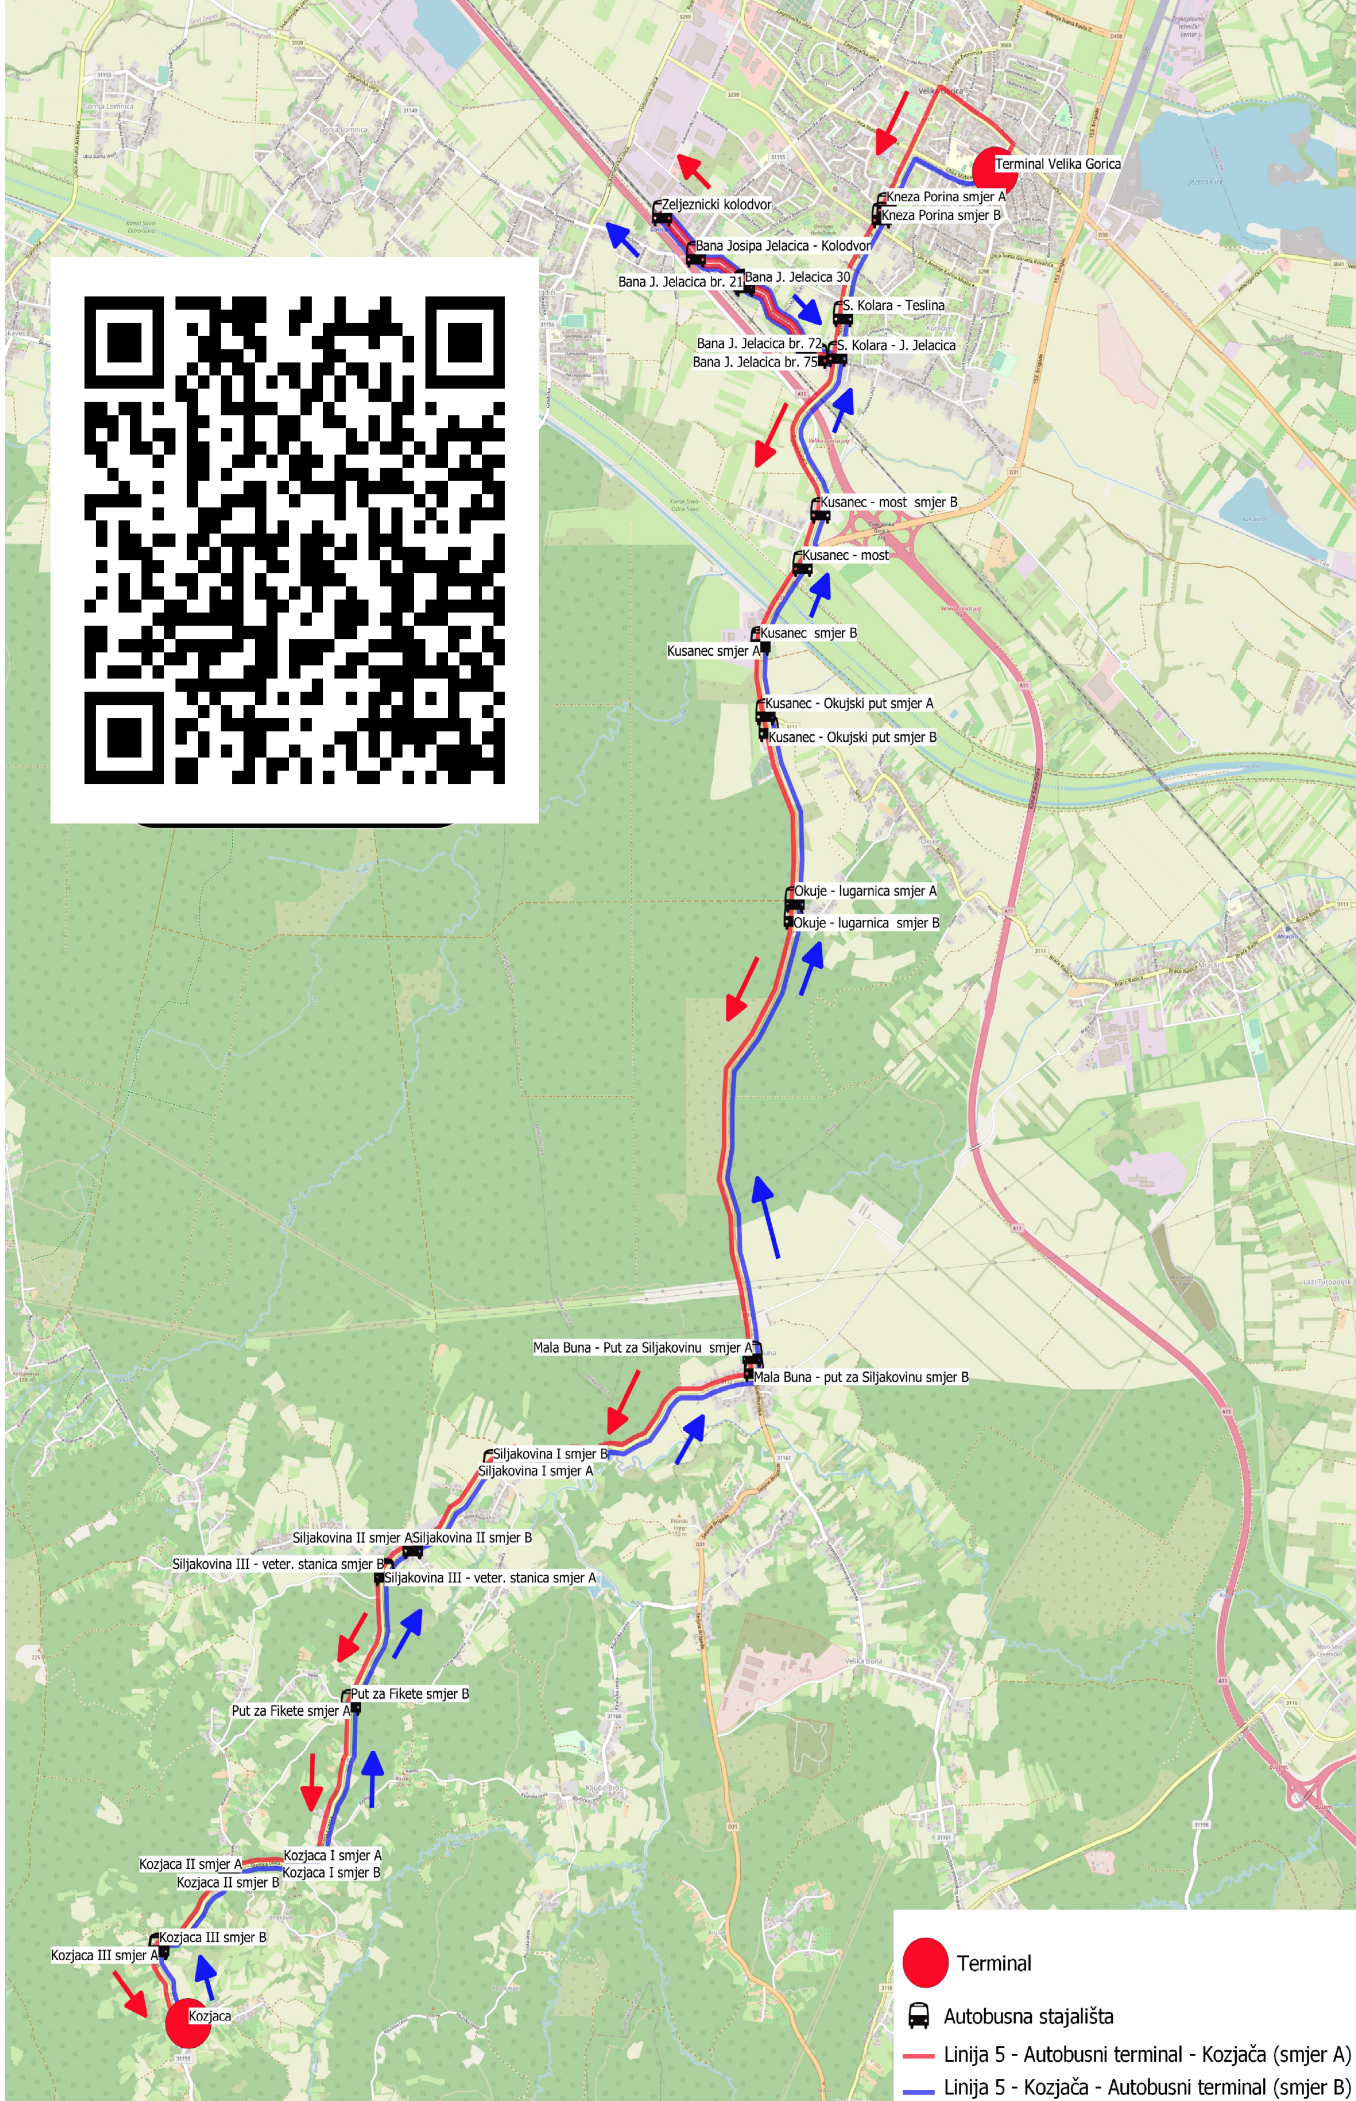

 GRADSKI PRIJEVOZ VELIKA GORICA  
**VELIKA GORICA - KOZJAČA**
**LINIJA 5**

VELIKA GORICA			RADNI DAN		KOZJAČA	
sati	minute		sati		minute	
3	30		3			
4	45		4	*05	Ž30	
5			5	*20	Ž45	
6	00		6	*40	Ž05	
7			7			
8			8			
9			9			
10	30		10			
11	45		11	10		
12			12	*20	Ž45	
13		Ž15	13			
14	*00	Ž30	14	40		
15	*15	Ž50	15	55		
16	*35		16			
17			17	15		
18	00		18	50		
19			19			
20	*30	Ž45	20			
21			21	10		
22			22			
23	*00	Ž15	23	30		

VELIKA GORICA			SUBOTA		KOZJAČA	
sati	minute		sati		minute	
4	20		4			
5	30		5	05		
6			6	*20	Ž45	
7			7			
8			8			
9			9			
10			10			
11	00		11	35		
12			12			
13			13			
14	*00	Ž15	14	40		
15			15			
16	*00	Ž15	16	*55		
17			17		Ž20	
18			18			
19			19			
20	*30	Ž45	20			
21			21	*30	Ž55	
22			22			
23	*00	Ž15	23	45		

Napomena: u satima označenim sivom bojom nema polazaka

\* vozi preko Željezničkog kolodvora

Ž približna prolazna vremena kroz stajalište Željeznički kolodvor Velika Gorica

**Vozni red počinje važiti od 12.08.2024.**

Terminal

Autobusna stajališta

Linija 5 - Autobusni terminal - Kozjaca (smjer A)

Linija 5 - Kozjaca - Autobusni terminal (smjer B)