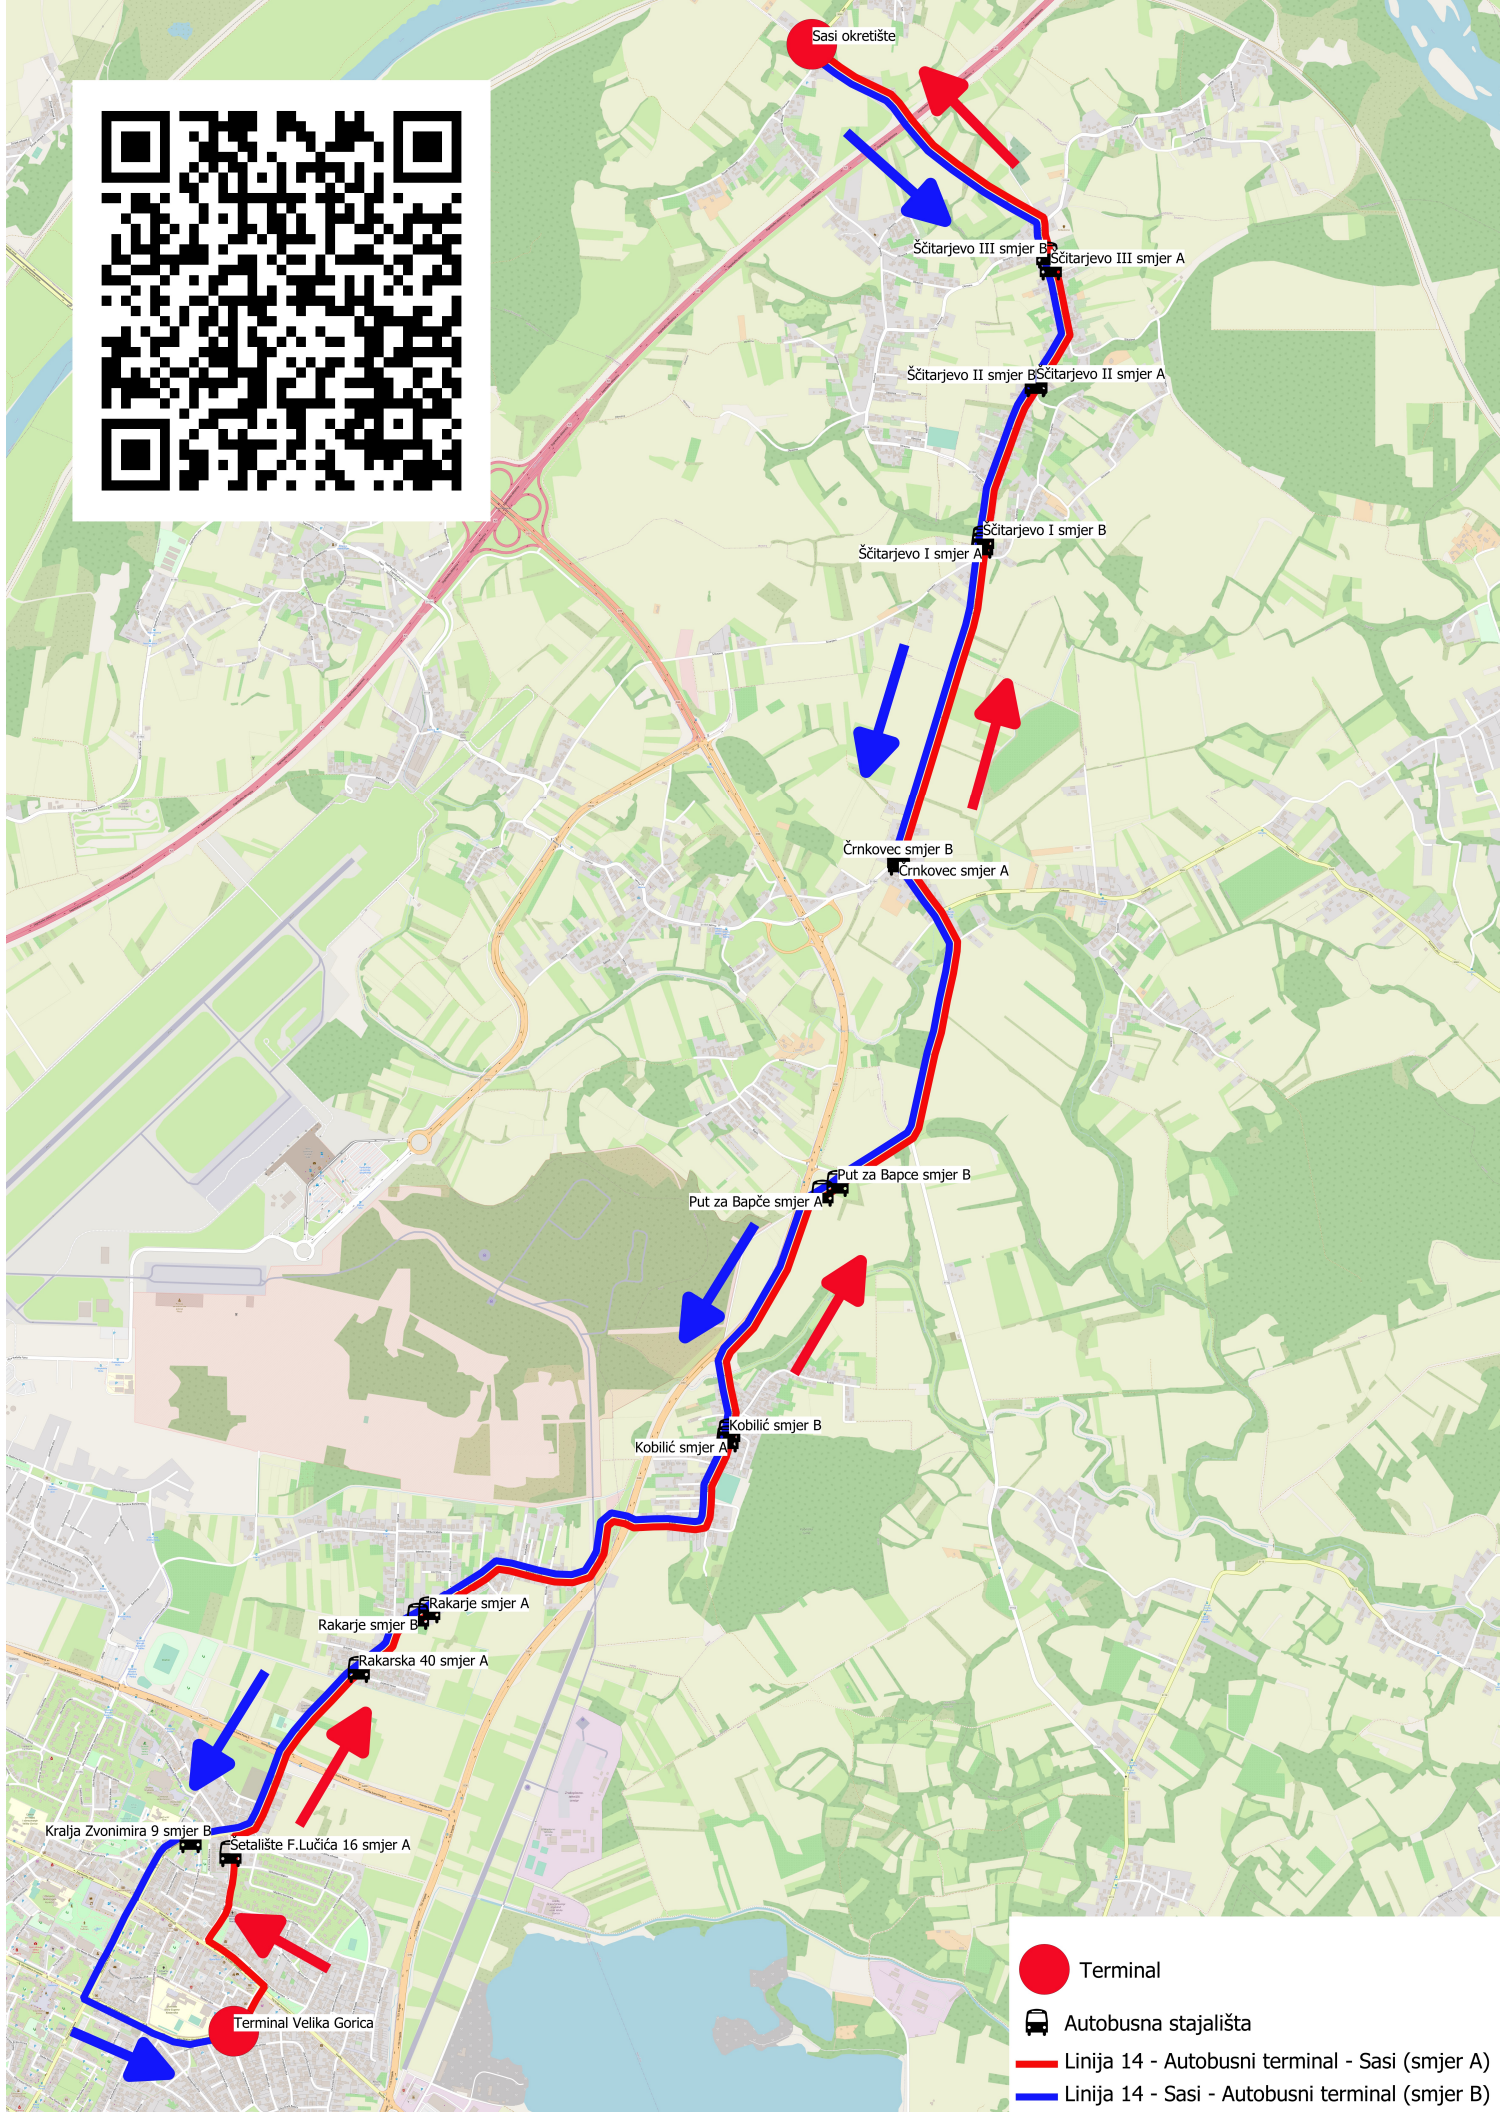

VELIKA GORICA		SUBOTA		SASI	
sati	minute	sati	minute	sati	minute
4		4		4	
5	30	5	50	5	50
6		6		6	
7	00	7	20	7	20
8		8		8	
9		9		9	
10	30	10	50	10	50
11		11		11	
12	00	12	20	12	20
13		13		13	
14	30	14	50	14	50
15		15		15	
16		16		16	
17		17		17	
18	00	18	20	18	20
19		19		19	
20		20		20	
21	30	21	50	21	50
22		22		22	
23		23		23	

VELIKA GORICA		NEDJELJA		SASI	
sati	minute	sati	minute	sati	minute
4		4		4	
5	40	5		5	
6		6	00	6	00
7		7		7	
8		8		8	
9		9		9	
10		10		10	
11		11		11	
12		12		12	
13		13		13	
14		14		14	
15	30	15	50	15	50
16		16		16	
17		17		17	
18		18		18	
19		19		19	
20		20		20	
21	30	21	50	21	50
22		22		22	
23		23		23	

Napomena: u satima označenim sivom bojom nema polazaka

Na predviđeno vrijeme polaska/dolaska, mogu utjecati poremećaji u prometu, vremenski uvjeti ili druge izvanredne okolnosti.

Vozni red počinje važiti od 12.08.2024.

Trasa linije

-  Terminal
-  Autobusna stajališta
-  Linija 14 - Autobusni terminal - Sasi (smjer A)
-  Linija 14 - Sasi - Autobusni terminal (smjer B)